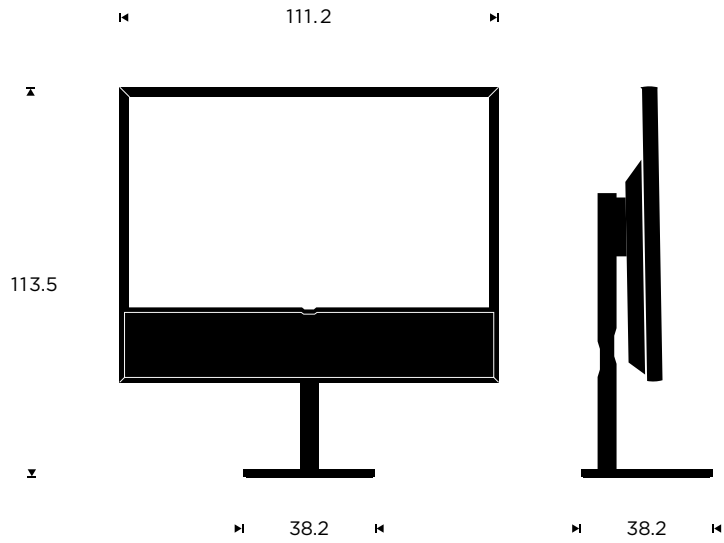

Le cadre en aluminium distinctif du Beovision Contour a été conçu en collaboration avec notre usine danoise spécialisée dans le travail de l'aluminium. Sa forme, à la fois douce et arrondie, a été pensée pour offrir une précision maximale, là où cela compte. Les profilés sont extrudés dans un design élégant, puis usinés avec une précision extrême et parfaitement assemblés à leurs jonctions.

**Designer**

Bang & Olufsen

DIMENSIONS

Pied

Support mural

Support de table

DIMENSIONS

Pied